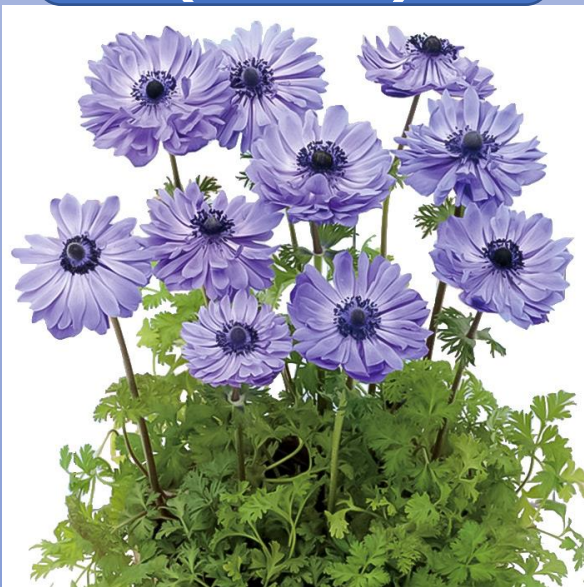

商品紹介

アネモネ

ポルト ダブル

開花時期：2月～4月

草丈：約15cm

¥

スカーレット
(赤ポット)

ホワイト
(白ポット)

ブルー
(青ポット)

オーキッド
(紫ポット)

ピンク
(桃ポット)