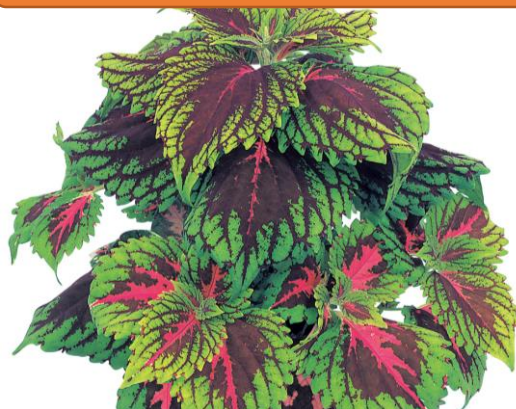

## コリウス

### ゴリラ

#### [特徴]

コリウスは熱帯アジア原産の宿根草だが耐寒性が無いため、日本では一年草として扱われる。

ゴリラは大きな葉と草姿が迫力のシリーズで、見ごたえのある花壇やコンテナガーデンが作れる。葉色によって生長スピードに差があり、模様の少ない品種ほど生長が緩慢。

草丈：100cm程度

水やり：乾かし気味に

日当たり：日陰でもよく育つ

用土：水はけがよいものが好ましい

¥

#### サーモンピンク